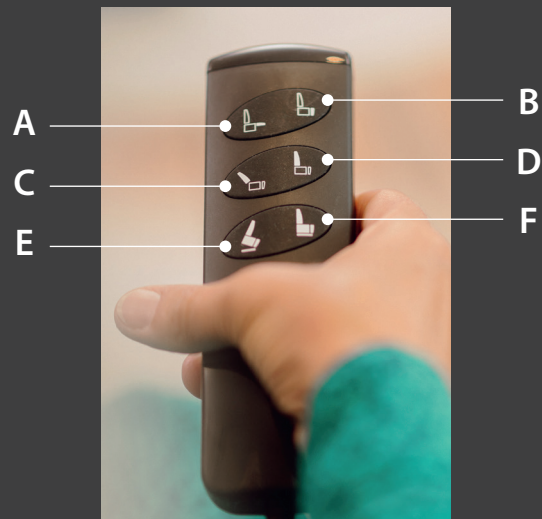

Die Sessel bieten angenehme Unterstützung und sicheren Halt für Ihren Rücken und Ihre Beine durch eine ergonomisch geformte Rücken und Armlehne. Die TOPRO Sessel sind in modernen Farben, schönen Bezugstoffen sowie mit tollen Features für noch mehr Komfort, Sicherheit und Ordnung ausgestattet.

Comfort Plus

LEICHTIGKEIT UND KOMFORT ZU HAUSE

Der TOPRO Comfort Plus Ruhe- und Aufstehsessel ist unser Spitzenmodell mit viel Komfort. Mit einem Doppelmotor bietet er Verstellbarkeit und Benutzerfreundlichkeit. Er ist in einer Reihe stilvoller Optionen erhältlich: Mikrofaser in Beige und Anthrazit, Samt in Schwarz und Kunstleder in Tiefschwarz, Grau und Cremeweiss. Darüber hinaus sind auch zweifarbigen Varianten mit Kunstleder schwarz an der Kopfstütze und an den Armlehnen erhältlich.

- › Die Fernbedienung verfügt über grosse, einfach zu bedienende Tasten und kann bei Bedarf in der Seitentasche verstaut werden.
- › Ein bequemes Nackenkissen ist standardmässig enthalten und kann höhenverstellt werden, um den Bedürfnissen des Benutzers gerecht zu werden.
- › Der ergonomisch gestaltete Sitz bietet komfortable und sichere Unterstützung für Rücken und Beine
- › Zwei hintere Räder machen den Sessel bei Bedarf leicht beweglich.
- › Der Doppelmotor ermöglicht die unabhängige Verstellung der Rückenlehne und der Fussstütze und sorgt so für individuellen Komfort.
- › Eine Akku-Option kann separat bestellt werden und ermöglicht eine flexible Positionierung des Stuhls.

Die Tasten der Fernbedienung

- A. Fussstütze anheben
- B. Fussstütze senken + Aufstehhilfe
- C. Rückenlehne neigen
- D. Rückenlehne anheben
- E. Aufstehhilfe
- F. Setzhilfe + Fussstütze anheben

Comfort Plus