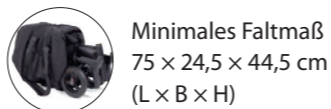

- Inkl. Transporttasche
- Kompakte Transportgröße durch das innovative 2-Wege-Faltsystem
- Idealer Shopping- und Reisebegleiter
- Numerische Skala zur einfachen intuitiven Höheneinstellung

8,2 kg Gewicht
Belastbar bis 150 kg