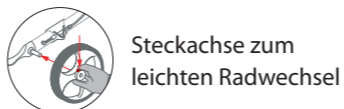

- Inkl. Transporttasche
- Kompakte Transportgröße durch das innovative 2-Wege-Faltsystem
- Idealer Shopping- und Reisebegleiter
- Numerische Skala zur einfachen intuitiven Höheneinstellung

8,2 kg Gewicht
Belastbar bis 150 kg