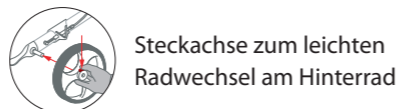

- Numerische Skala zur einfachen intuitiven Höheneinstellung
- Große, stoßabsorbierende Räder ermöglichen leichtes und stabiles Manövrieren im Außenbereich

ab 8,7 kg Gewicht
Belastbar bis 150 kg