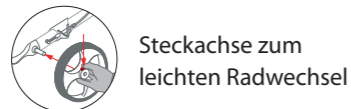

**ab 6,1 kg** Leichtgewicht  
Belastbar bis 165 kg

Modell M, S & X erhältlich in:

... mehr Komfort ...

TOPRO Troja 5G

- Konsequente Weiterentwicklung des Troja 2G in modernem Design und großer Farbauswahl
- Stoßabsorbierende Reifen für sanfte Federung und eine komfortable Fahrt
- Numerische Skala zur einfachen intuitiven Höheneinstellung

**ab 7,4 kg** Gewicht  
Belastbar bis 150 kg

Modell M & S erhältlich in:

... mehr Stabilität ...

TOPRO Olympos ATR

- Numerische Skala zur einfachen intuitiven Höheneinstellung
- Große, stoßabsorbierende Räder ermöglichen leichtes und stabiles Manövrieren im Außenbereich