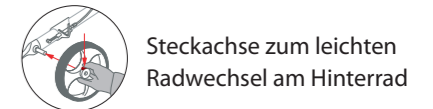

- Moderner Carbon-Rollator in elegantem, norwegischem Design
- Garantiert höchste Qualität, Sicherheit und Stabilität, sowie außergewöhnliche Haltbarkeit
- Numerische Skala zur einfachen intuitiven Höheneinstellung

ab 6,1 kg Leichtgewicht
Belastbar bis 130 kg