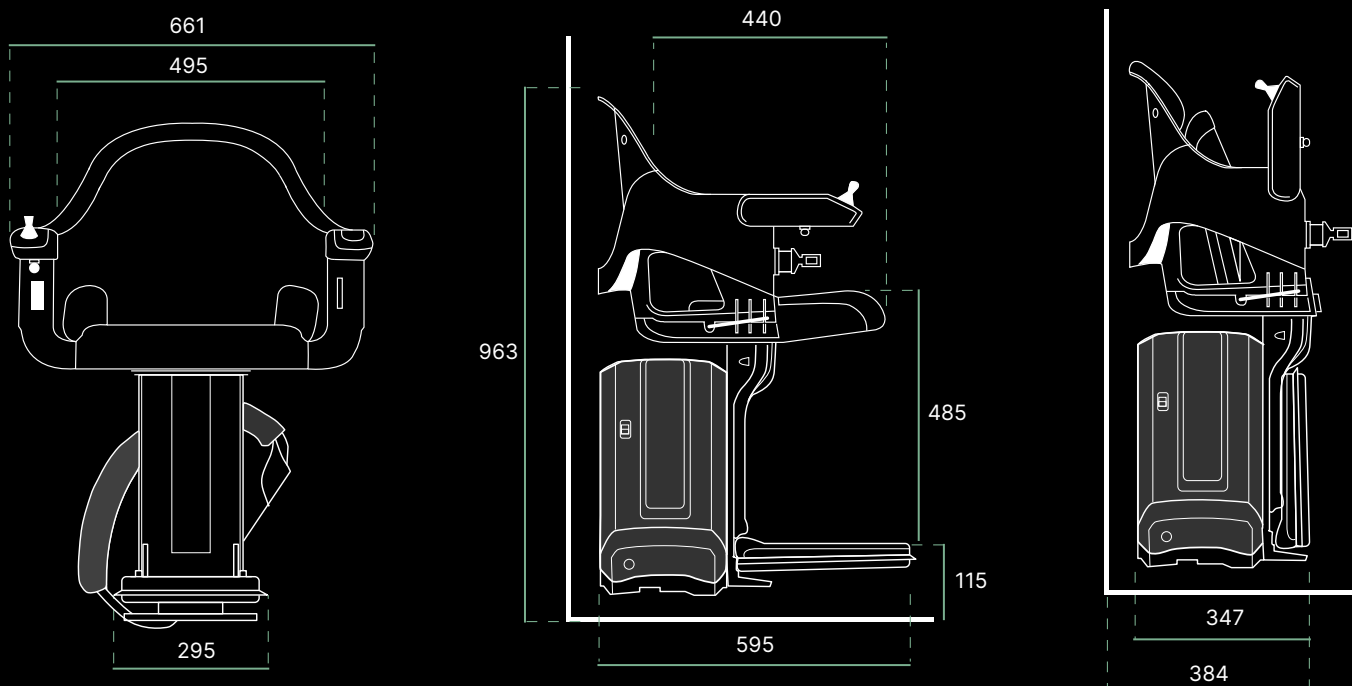

TECHNISCHE SPEZIFIKATION

Geschwindigkeit (nominale)	0,12 m/s
Antriebsart	Zahnstangenantrieb
Motor (Watt)	280 W
Tragkraft	160kg bei max. 45° 136kg bei max. 53°
Temperaturbereich	-15°C bis +50°C
Batterien	2 × 12V, 9Ah
Schienenlänge	Bis zu 7,5 m
Bedienung	Joystick
Treppenneigung	28° bis 53° (bis zu 45° für den Einsatz im 160-kg-Bereich)
Zertifizierung	Maschinenrichtlinie 2006/42/EG Norm EN 81-40:2020
Modellcode	RP00-ST
Manuelle Drehfunktion	Ja, 70° in der obersten Haltestelle
Automatischer Stopp	Ja
Not-Aus-Taste	Ja
Fußstütze (manuelle)	Ja
Aufrollbarer Sicherheitsgurt	Ja

09