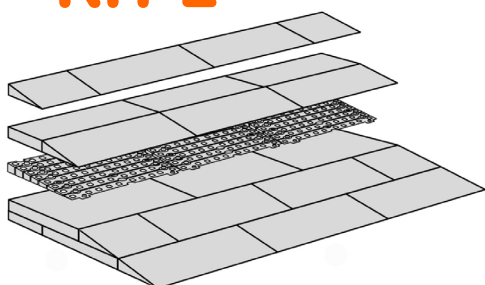

RAMP KIT 3
Height: 7,2 - 12,7 cm
Width: 75 cm
Depth: 75 cm

RAMP KIT 4
Height: 10,8 - 16,3 cm
Width: 75 cm
Depth: 100 cm

Included
12 x

CE Danish Design in Denmark

Included
23 x 9 x

CE Danish Design in Denmark

Included
23 x 9 x

CE Danish Design in Denmark

Included
23 x 9 x
9 x 6 x
3 x 3 x
3 x 3 x
3 x 9 x

CE Danish Design Pat. Pend. and produced in Denmark by Excellent Systems AS

Avec Ramp-Adjuster inclus

Pour rehausser les Kit de 2 –16mm

Mit Ramp-Adjuster inklusive

Erhöhung der Kit um 2 –16mm

EXCELLENT KIT-SYSTEMS 07-2021

KIT 1

<i>Hauteur / Höhe :</i>	1.8 – 5.5 cm
<i>Longueur / Länge :</i>	25 cm
<i>Largeur / Breite :</i>	75 cm
<i>Poids / Gewicht :</i>	1.6 kg

KIT 2

<i>Hauteur / Höhe :</i>	3.6 – 9.1 cm
<i>Longueur / Länge :</i>	50 cm
<i>Largeur / Breite :</i>	75 cm
<i>Poids / Gewicht :</i>	4.0 kg

KIT 3

<i>Hauteur / Höhe :</i>	7.2 - 12.7 cm
<i>Longueur / Länge :</i>	75 cm
<i>Largeur / Breite :</i>	75 cm
<i>Poids / Gewicht :</i>	7.7 kg